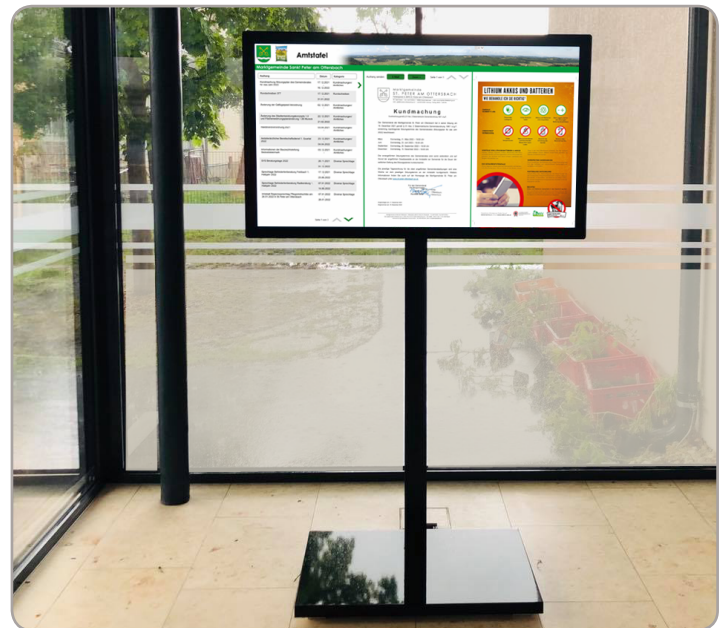

# Indoor-Displays 43 Zoll, 49 Zoll, 55 Zoll

	ID43	ID49	ID55
<b>Anzeigen</b>	TFT-Displays		
<b>Auflösung</b>	Full-HD (1920 x 1080 px)	UHD-4K (3840 x 2160 px)	
<b>Anzeigefläche</b>	43 Zoll 94 x 53 cm	49 Zoll 107 x 60 cm	55 Zoll 121 x 68 cm
<b>Außenabmessung Gehäuse</b>	100 x 60 x 10 cm (B x H x T)	115 x 68 x 8 cm (B x H x T)	130 x 77 x 8 cm (B x H x T)
<b>Montage</b>	Wandmontage oder Freisteher		
<b>Ausrichtung</b>	Hochformat oder Querformat		
<b>Helligkeit (LED-Backlight)</b>	kalibrierte Maximalhelligkeit: 500 cd		
<b>Frontglas</b>	ESG-Frontglas entspiegelt		
<b>Gehäuse</b>	Grundgehäuse zur VESA-Montage		
<b>Anschlüsse</b>	Internet: LAN oder Router (LTE), Stromanschluss: 230V 16 A		
<b>Betriebssystem</b>	Industrierechner mit Win Betriebssystem		
<b>Player</b>	Smart-Alliance Chief-Player Integration externer Schnittstellen z. B. Fahrpläne öffentl. Verkehr, Tourismusplattformen, ...		
<b>Fernzugriff</b>	Fernüberwachung und Fernsteuerung aller wesentlichen Betriebsparameter (Funktion der Einbaukomponenten, Klimatisierung, Software, Internetverbindung)		
<b>Option Touch</b>	Kapazitive Technologie: Dual-Touch		
<b>Temperaturbereich</b>	+ 5 °C bis +35 °C, geeignet für 24/7-Betrieb		